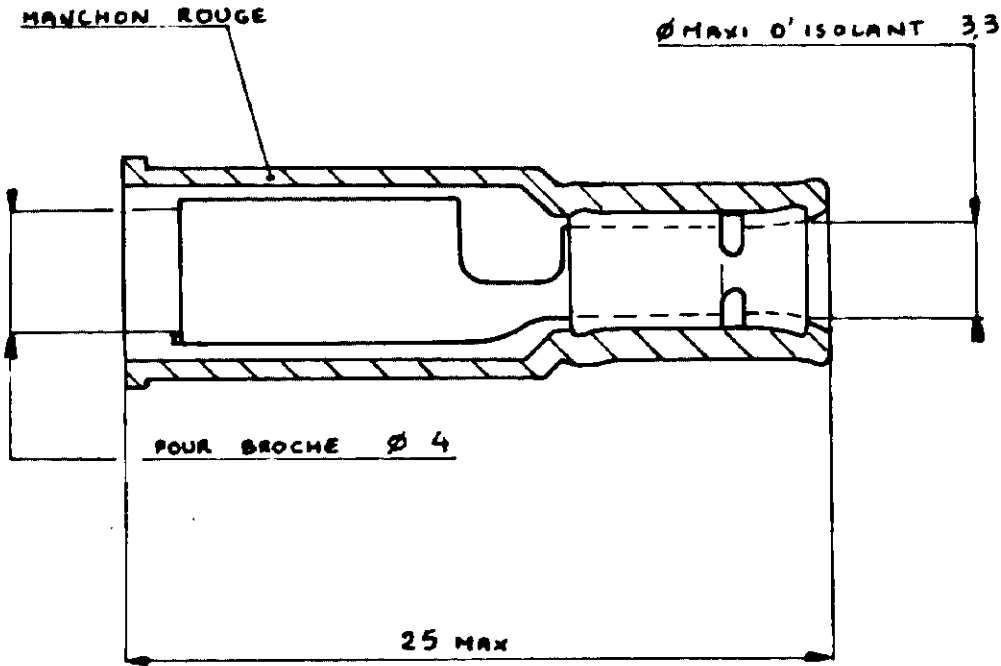

NUMERO
C 141 455

LES COTES SONT DONNEES EN mm ET NE DOIVENT PAS ETRE RELEVees A L'ECHELLE SUR LE DESSIN

141 455-1
NUMEROS DE PIECE

© 1978 BY AMP INCORPORATED. ALL RIGHTS RESERVED. AMP PRODUCTS COVERED BY PATENTS AND/OR PATENTS PENDING.

DESSIN CLIENT
UNIQUEMENT POUR REFERENCES

MATIERE ET FINITION
DOUILLE - LAITON
ETAME
MANCHON - NYLON

AMP
AMP DE FRANCE 95 PONTOISE
CLASSE

A 0,5 à 1,6 / 0,25 à 1,5

DIMENS - FIL ISOLANT Ø
0,5 à 1,6 / 3,3 max

TYPE

IND CHANGEMENT DES VER DATE

TOLERANCES SAUF INDICATION
±0,3 ±0,5

ECHELLE 4-1
LOC FIA NO C 141 455

DESSINE 31-7-75
HENRGER

APPROUVE
DOUILLE ISOLEE POUR BROCHE DE 4MM

VERIFIE

7